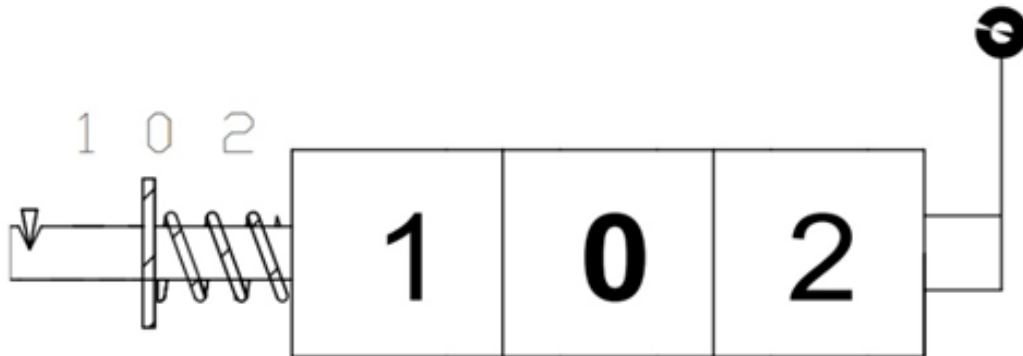

Kit for BM40 1-0<2 type "2"

Pris 190,80 DKK
ex. moms 152,64 DKK

lås i 1. pos. 802002
Varenr. BLB802002