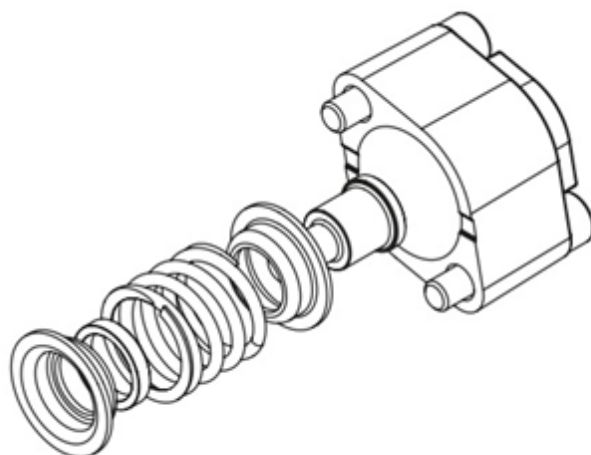

Kit for BM20 1>0<2 type "1"

Pris 59,36 DKK
ex. moms 47,49 DKK

Varenr. BLB802049