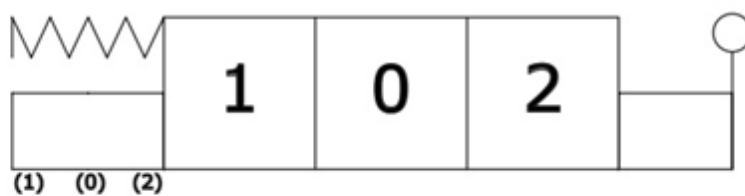

Kit for BM20 1>0<2 type "1"

Pris 59,36 DKK
ex. moms 47,49 DKK

Varenr. BLB802049