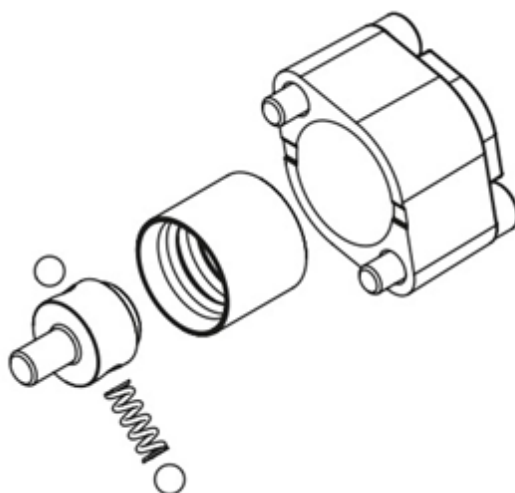

Kit for BM20 1-0-2 type "8"

Pris 190,80 DKK
ex. moms 152,64 DKK

lås i alle 3 pos.
Varenr. BLB802050