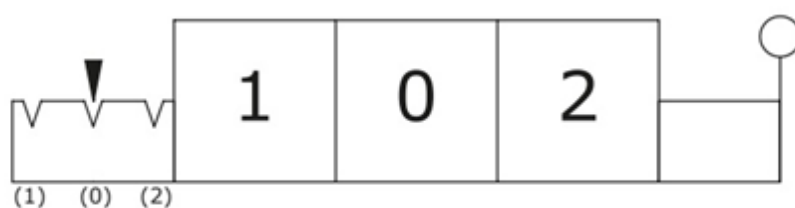

Kit for BM20 1-0-2 type "8"

Pris 190,80 DKK
ex. moms 152,64 DKK

lås i alle 3 pos.
Varenr. BLB802050