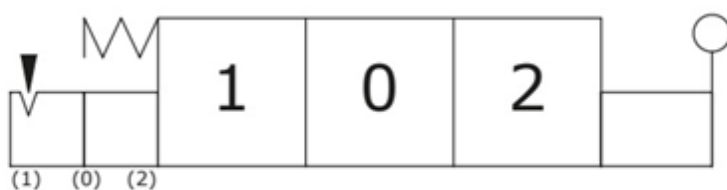

## Kit for BM20 1-0<2 type "2"

**Pris 187,96 DKK**  
**ex. moms 150,37 DKK**

lås i 1. pos.  
Varenr. BLB802051