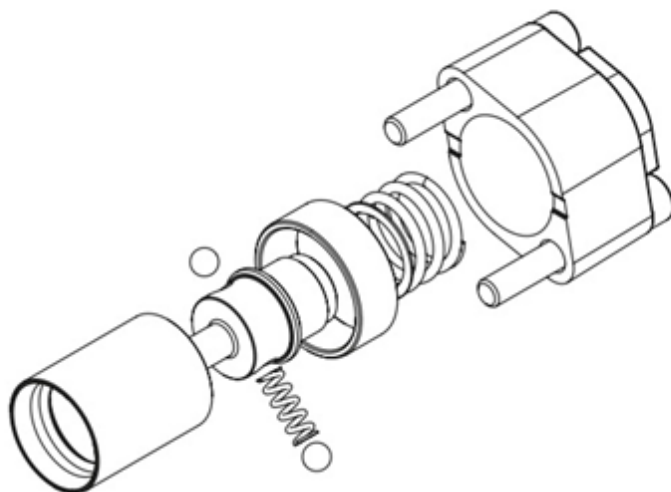

## Kit for BM20 1-0<2 type "2"

**Pris 187,96 DKK**  
**ex. moms 150,37 DKK**

lås i 1. pos.  
Varenr. BLB802051