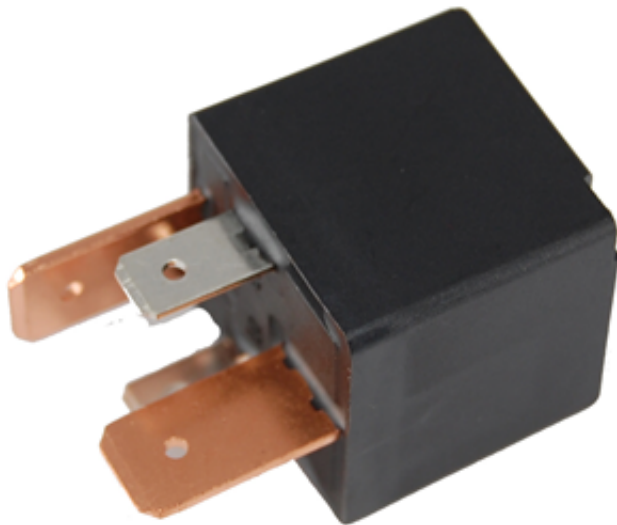

Relæ 12 Volt 70 Amp med diode

Pris 51,68 DKK
ex. moms 41,34 DKK

Varenr. IMEL-I18170

Relaterede produkter

IMEL-F22039

- Stikben Hun flad 6,3 medhage lige1-2,5²

IMEL-F22047

- Stikben Hun flad 9,2 med hage lige

IMEL-I18006.1

- Holder for blinkrelæ