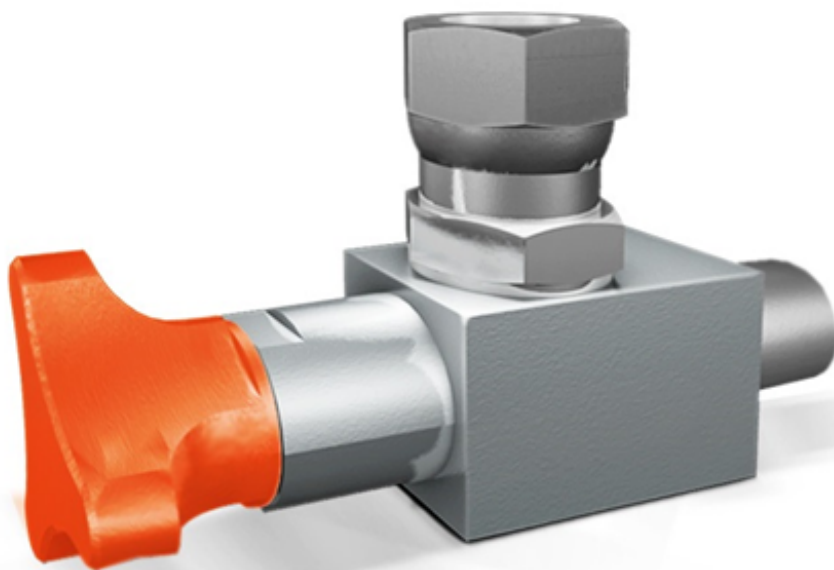

## Manometerhane 1/4" 90°

**Pris 175,44 DKK**  
**ex. moms 140,35 DKK**

Varenr. OM-EM001N