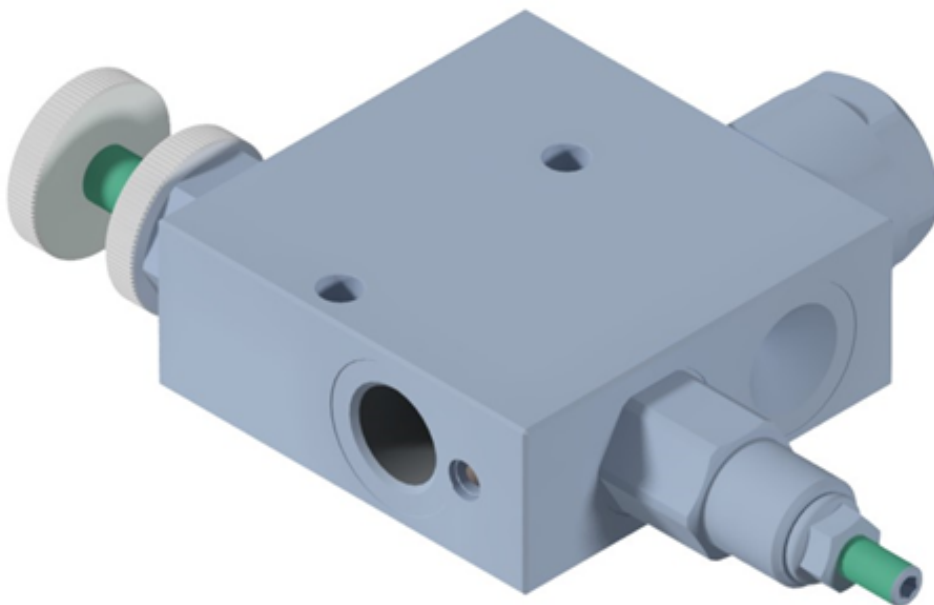

## Flowdeler 1/2" 80/60 ltr trykkomp, overt

**Pris 1.757,40 DKK**  
**ex. moms 1.405,92 DKK**

Med overtryksventil 10-180 bar  
Max tryk: 350bar,  
Varenr. OMV1120-VMP