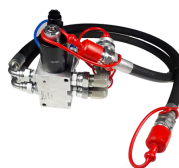

6/2 vejs ventil 3/8" 12VDC 50L m/lynkobl

Pris 3.437,50 DKK
ex. moms 2.750,00 DKK

Er mont. med slanger og lynkoblinger
Varenr. OT161502-1