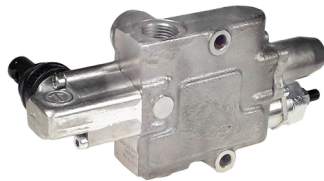

Manøvreventil 3/8" x 1e

Pris 1.216,72 DKK
ex. moms 973,38 DKK

45L/min 210bar
Varenr. OT251010

Relaterede produkter

OT250300

- Trykvidereføringsprop 3/8" MB/25

OT000000

- Håndtagsdel MB25 M8

OT000730

- Håndtag for MB25 M8x150mm

OT000040

- Gummimanchet for håndtag EM

OT000010

- G. kontrol MB25/35 1 ingen lås 1>0<2

OT000030

- G. kontrol MB25 3 Lås i alle pos. 1-0-2

OT000090

- G. kontrol MB25 9 Lås i en pos /enk=hæv

OT000050

- G. kontrol MB25 5 Lås i en p/ enk = sænk

OT250000

- Glider MB25 dobbeltv. type A

OT250010

- Glider MB25 enkeltv. type E

OT250020

- Glider MB25 dobbeltv.motorglider. type C

OT250080

- Glider MB25 dobbeltv. type A blød start

A05436

- O-ring 113 13,94 x 2,62

OT250092

- Overtryksventil komplet for MB25