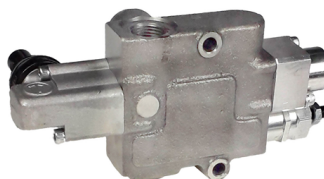

Manøvreventil 3/8" x 1d m lås i sæk

Pris 1.484,24 DKK
ex. moms 1.187,39 DKK

45L/min 210bar
Varenr. OT251050

Relaterede produkter

OT250300

- Trykvidereføringsprop 3/8" MB/25

OT000000

- Håndtagsdel MB25 M8

OT000730

- Håndtag for MB25 M8x150mm

OT000040

- Gummimanchet for håndtag EM

OT000010

- G. kontrol MB25/35 1 ingen lås 1>0<2

OT000030

- G. kontrol MB25 3 Lås i alle pos. 1-0-2

OT000090

- G. kontrol MB25 9 Lås i en pos /enk=hæv

OT000050

- G. kontrol MB25 5 Lås i en p/ enk = sæk

OT250000

- Glider MB25 dobbelvt. type A

OT250010

- Glider MB25 enkeltv. type E

OT250020

- Glider MB25 dobbelvt.motorglider. type C

OT250080

- Glider MB25 dobbelvt. type A blød start

A05436

- O-ring 113 13,94 x 2,62

OT250092

- Overtryksventil komplet for MB25