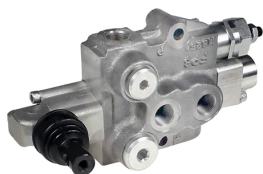

Manøvreventil 3/8" x 1d m lås i sæk

Pris 1.484,24 DKK
ex. moms 1.187,39 DKK

45L/min 210bar
Varenr. OT251050

Relaterede produkter

OT250300

- Trykvidereføringsprop 3/8" MB/25

OT000000

- Håndtagsdel MB25 M8

OT000730

- Håndtag for MB25 M8x150mm

OT000040

- Gummimanchet for håndtag EM

OT000010

- G. kontrol MB25/35 1 ingen lås 1>0<2

OT000030

- G. kontrol MB25 3 Lås i alle pos. 1-0-2

OT000090

- G. kontrol MB25 9 Lås i en pos /enk=hæv

OT000050

- G. kontrol MB25 5 Lås i en p/ enk = sæk

OT250000

- Glider MB25 dobbelvt. type A

OT250010

- Glider MB25 enkeltv. type E

OT250020

- Glider MB25 dobbelvt.motorglider. type C

OT250080

- Glider MB25 dobbelvt. type A blød start

A05436

- O-ring 113 13,94 x 2,62

OT250092

- Overtryksventil komplet for MB25