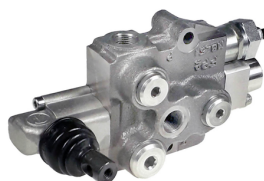

Manøvreventil 3/8" x 1e lås i sænk pos.

Pris 1.424,47 DKK
ex. moms 1.139,57 DKK

45L/min 210 bar
Varenr. OT251170

Relaterede produkter

OT250300

- Trykvidereføringsprop 3/8" MB/25

OT000000

- Håndtagsdel MB25 M8

OT000730

- Håndtag for MB25 M8x150mm

OT000040

- Gummimanchet for håndtag EM

OT000010

- G. kontrol MB25/35 1 ingen lås 1>0<2

OT000030

- G. kontrol MB25 3 Lås i alle pos. 1-0-2

OT000090

- G. kontrol MB25 9 Lås i en pos /enk=hæv

OT000050

- G. kontrol MB25 5 Lås i en p/ enk = sænk

OT250000

- Glider MB25 dobbelvtv. type A

OT250010

- Glider MB25 enkeltv. type E

OT250020

- Glider MB25 dobbelvtv.motorglider. type C

OT250080

- Glider MB25 dobbelvtv. type A blød start

A05436

- O-ring 113 13,94 x 2,62

OT250092

- Overtryksventil komplet for MB25