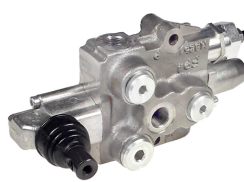

# Manøvreventil 3/8" x 1e lås i hæv. pos.

**Pris 1.455,12 DKK**  
**ex. moms 1.164,10 DKK**

45L/min 210 bar  
Varenr. OT251283

### OT250300

- Trykvidereføringsprop 3/8" MB/25

### OT000000

- Håndtagsdel MB25 M8