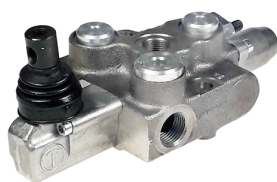

# Manøvreventil 3/8" x 1e lås i hæv. pos.

**Pris 1.455,12 DKK**  
**ex. moms 1.164,10 DKK**

45L/min 210 bar  
Varenr. OT251283