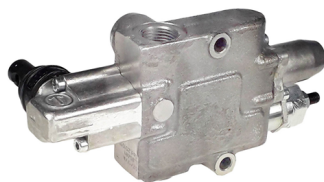

# Manøvreventil 3/8" x 1e lås i hæv. pos.

**Pris 1.455,12 DKK**  
**ex. moms 1.164,10 DKK**

45L/min 210 bar  
Varenr. OT251283

### OT250300

- Trykvidereføringsprop 3/8" MB/25