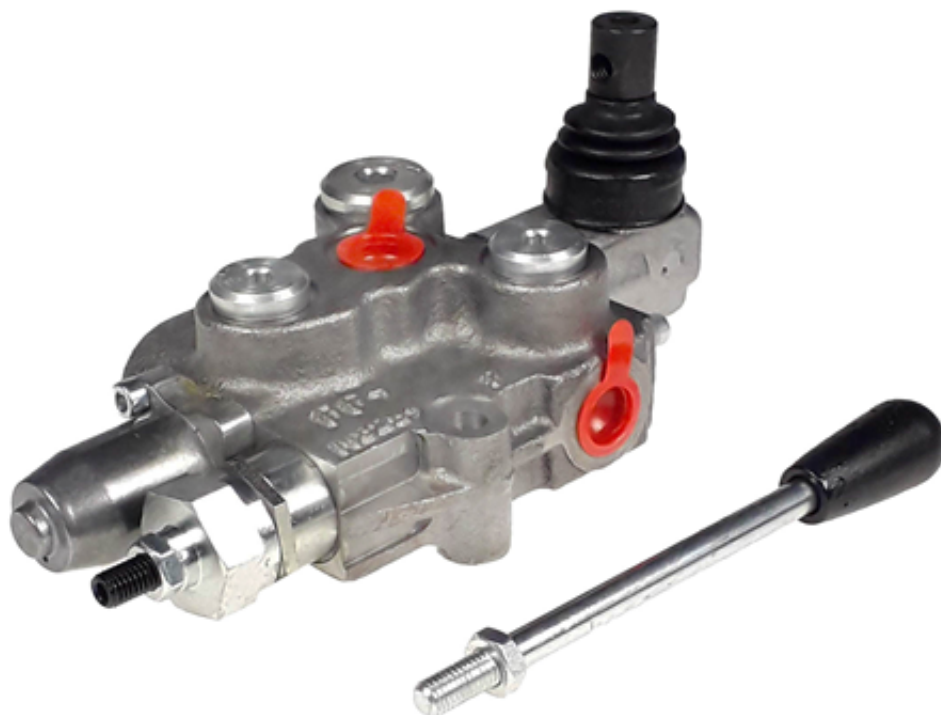

# Manøvreventil 3/8" x 1e lås i hæv. pos.

**Pris 1.455,12 DKK**  
**ex. moms 1.164,10 DKK**

45L/min 210 bar  
Varenr. OT251283

### OT250300

- Trykvidereføringsprop 3/8" MB/25

### OT000000

- Håndtagsdel MB25 M8