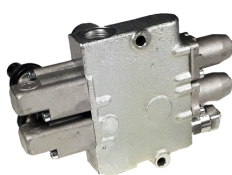

Manøvreventil 3/8" x 2d

Pris 2.151,72 DKK
ex. moms 1.721,38 DKK

45L/min 210 bar
Varenr. OT252000

Relaterede produkter

OT250300

- Trykvidereføringsprop 3/8" MB/25

OT000000

- Håndtagsdel MB25 M8

OT000730

- Håndtag for MB25 M8x150mm

OT000040

- Gummimanchet for håndtag EM

OT000010

- G. kontrol MB25/35 1 ingen lås 1>0<2

OT000030

- G. kontrol MB25 3 Lås i alle pos. 1-0-2

OT000090

- G. kontrol MB25 9 Lås i en pos /enk=hæv

OT000050

- G. kontrol MB25 5 Lås i en p/ enk = sænk

OT250000

- Glider MB25 dobbelvt. type A

OT250010

- Glider MB25 enkeltv. type E

OT250020

- Glider MB25 dobbelvt.motorglider. type C

OT250080

- Glider MB25 dobbelvt. type A blød start

A05436

- O-ring 113 13,94 x 2,62

OT250092

- Overtryksventil komplet for MB25