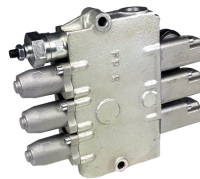

Manøvreventil 3/8" x 3d

Pris 2.839,04 DKK
ex. moms 2.271,23 DKK

45L/min 210 bar
Varenr. OT253000

Relaterede produkter

OT250300

- Trykvidereføringsprop 3/8" MB/25

OT000000

- Håndtagsdel MB25 M8

OT000730

- Håndtag for MB25 M8x150mm

OT000040

- Gummimanchet for håndtag EM

OT000010

- G. kontrol MB25/35 1 ingen lås 1>0<2

OT000030

- G. kontrol MB25 3 Lås i alle pos. 1-0-2

OT000090

- G. kontrol MB25 9 Lås i en pos /enk=hæv

OT000050

- G. kontrol MB25 5 Lås i en p/ enk = sænk

OT250000

- Glider MB25 dobbeltv. type A

OT250010

- Glider MB25 enkeltv. type E

OT250020

- Glider MB25 dobbeltv.motorglider. type C

OT250080

- Glider MB25 dobbeltv. type A blød start

A05436

- O-ring 113 13,94 x 2,62

OT250092

- Overtryksventil komplet for MB25