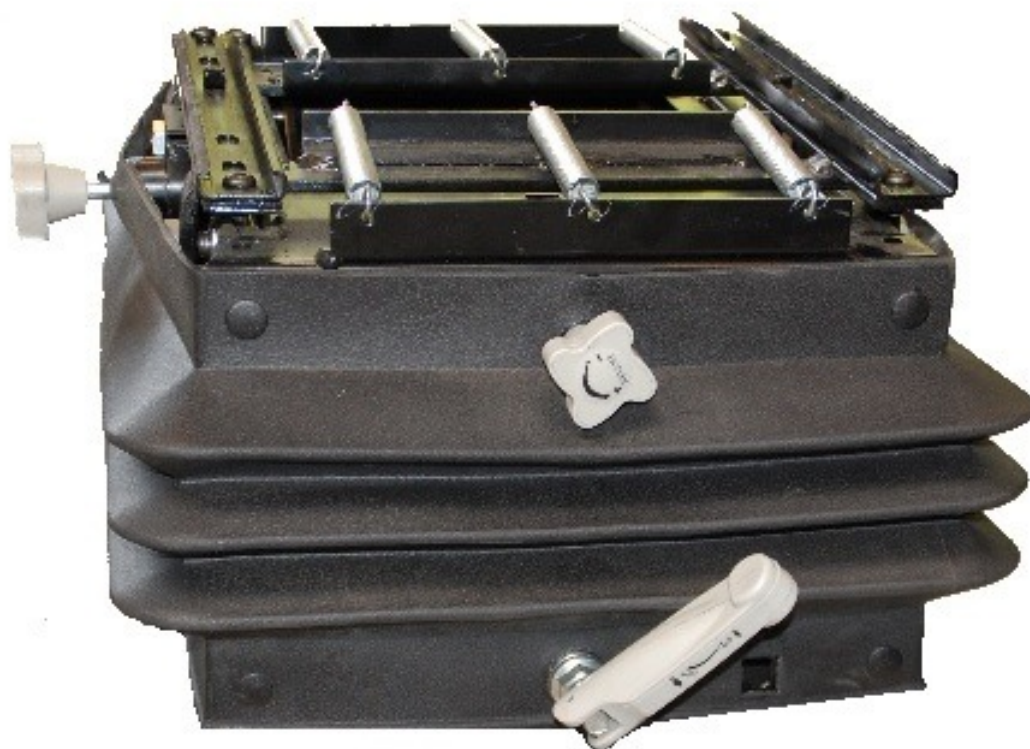

## Mekanisk affjedring m. plandæmper

**Pris 2.500,00 DKK**  
**ex. moms 2.000,00 DKK**

Varenr. S-MOL698N